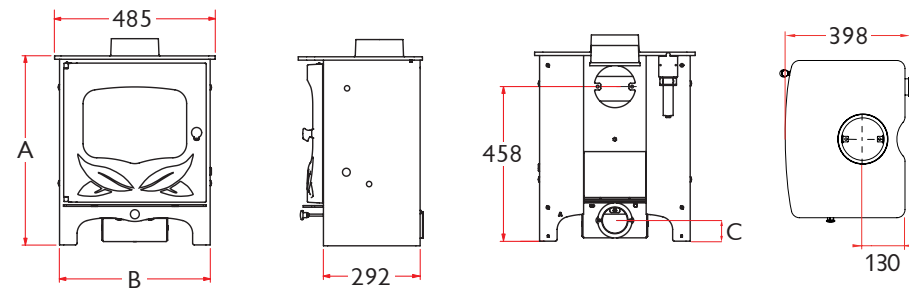

### FLUE OUTLET

Top or Rear **125mm (5")** dia

### MAX LOG LENGTH

**300 mm (12")**

### MIN DISTANCE TO COMBUSTIBLES

Side: **500mm** Rear: **400mm**

		A	B	C	WEIGHT
<b>LOW LEGS</b>		<b>560</b>	<b>455</b>	<b>65</b>	<b>80KG</b>
<b>STORE STAND</b>		<b>745</b>	<b>455</b>	<b>250</b>	<b>89KG</b>
<b>HIGH LEGS</b>		<b>765</b>	<b>469</b>	<b>268</b>	<b>83.5KG</b>